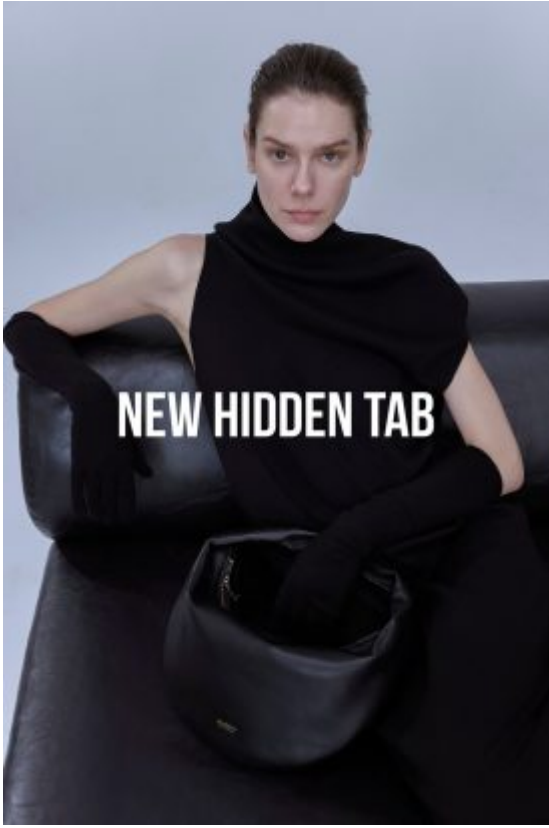

TRUE MODELS

Doğa Bursalı

178 | 75 / 62 / 89 / 38 | Light Brown / Hazel

TRUE MODELS

Doğa Bursalı

178 | 75 / 62 / 89 / 38 | Light Brown / Hazel

TRUE MODELS

Doğa Bursalı

178 | 75 / 62 / 89 / 38 | Light Brown / Hazel

TRUE MODELS

Doğa Bursalı

178 | 75 / 62 / 89 / 38 | Light Brown / Hazel

TRUE MODELS

Doğa Bursalı

178 | 75 / 62 / 89 / 38 | Light Brown / Hazel

TRUE MODELS